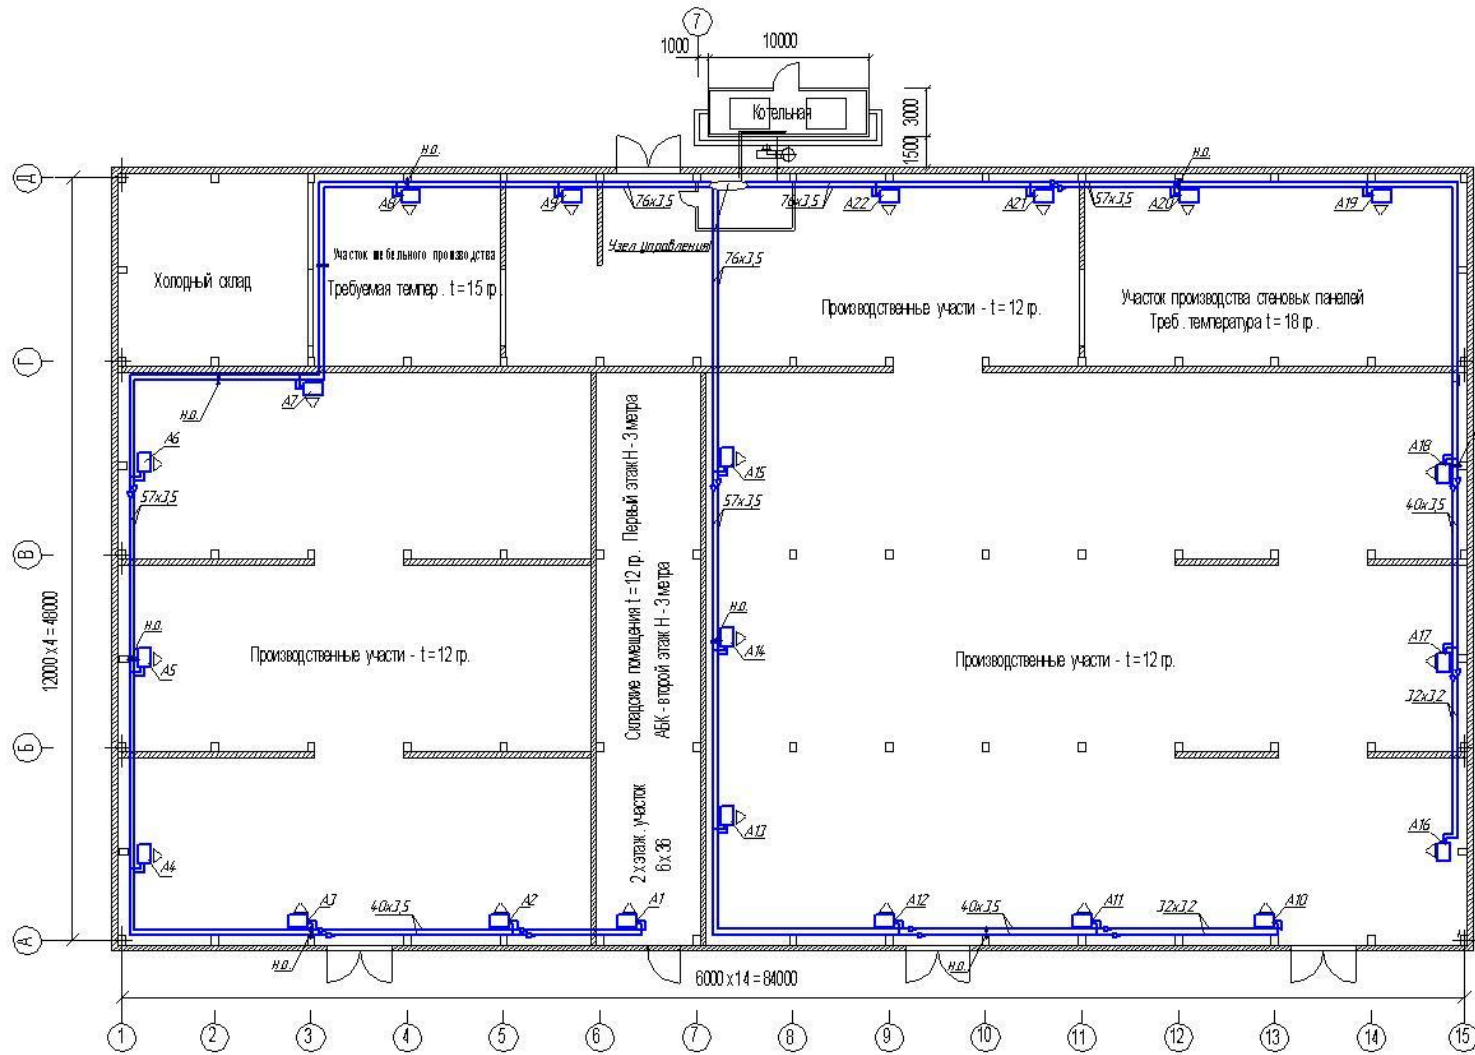

Отопление. План на отм. 0,000

Согласовано

Взам. инв. №

Подп. и дата

Инв. № подл.

Валсана VR2 с комплектом автоматики (A1 - A22) - 22 шт. Режим эксплуатации - 2-3 скорость.
 Труба стальная электросварная ГОСТ 10704-91 76x25 - 126м. (с учетом вертикальных уч-ков)
 То же 57x25 - 258м.
 То же 40x25 - 72м.
 То же 32x22 - 64м.
 Подводка к аппаратом не учтена.
 Насос скрыт ротатор Wilo-Stratos 50/1-12 для А1-А9 - 1шт.
 Насос скрыт ротатор Wilo-Stratos 50/1-9 для А10-А15 и А16-А22 -2шт.