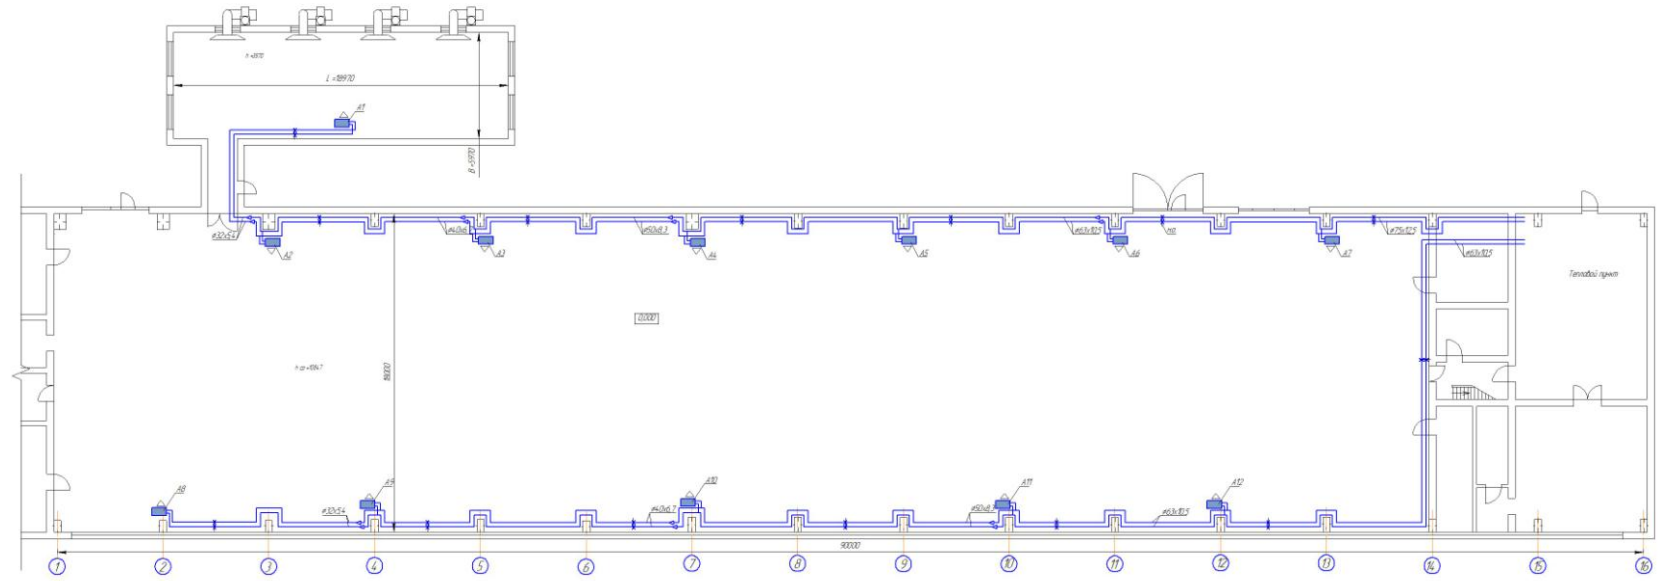

Лист № 01
2017-01-01
2017-01-01

№	Изм.	Дата	Исполн.	Провер.	Листов	Всего
1					1	1
2						
3						
4						
5						
6						
7						
8						
9						
10						
11						
12						
13						
14						
15